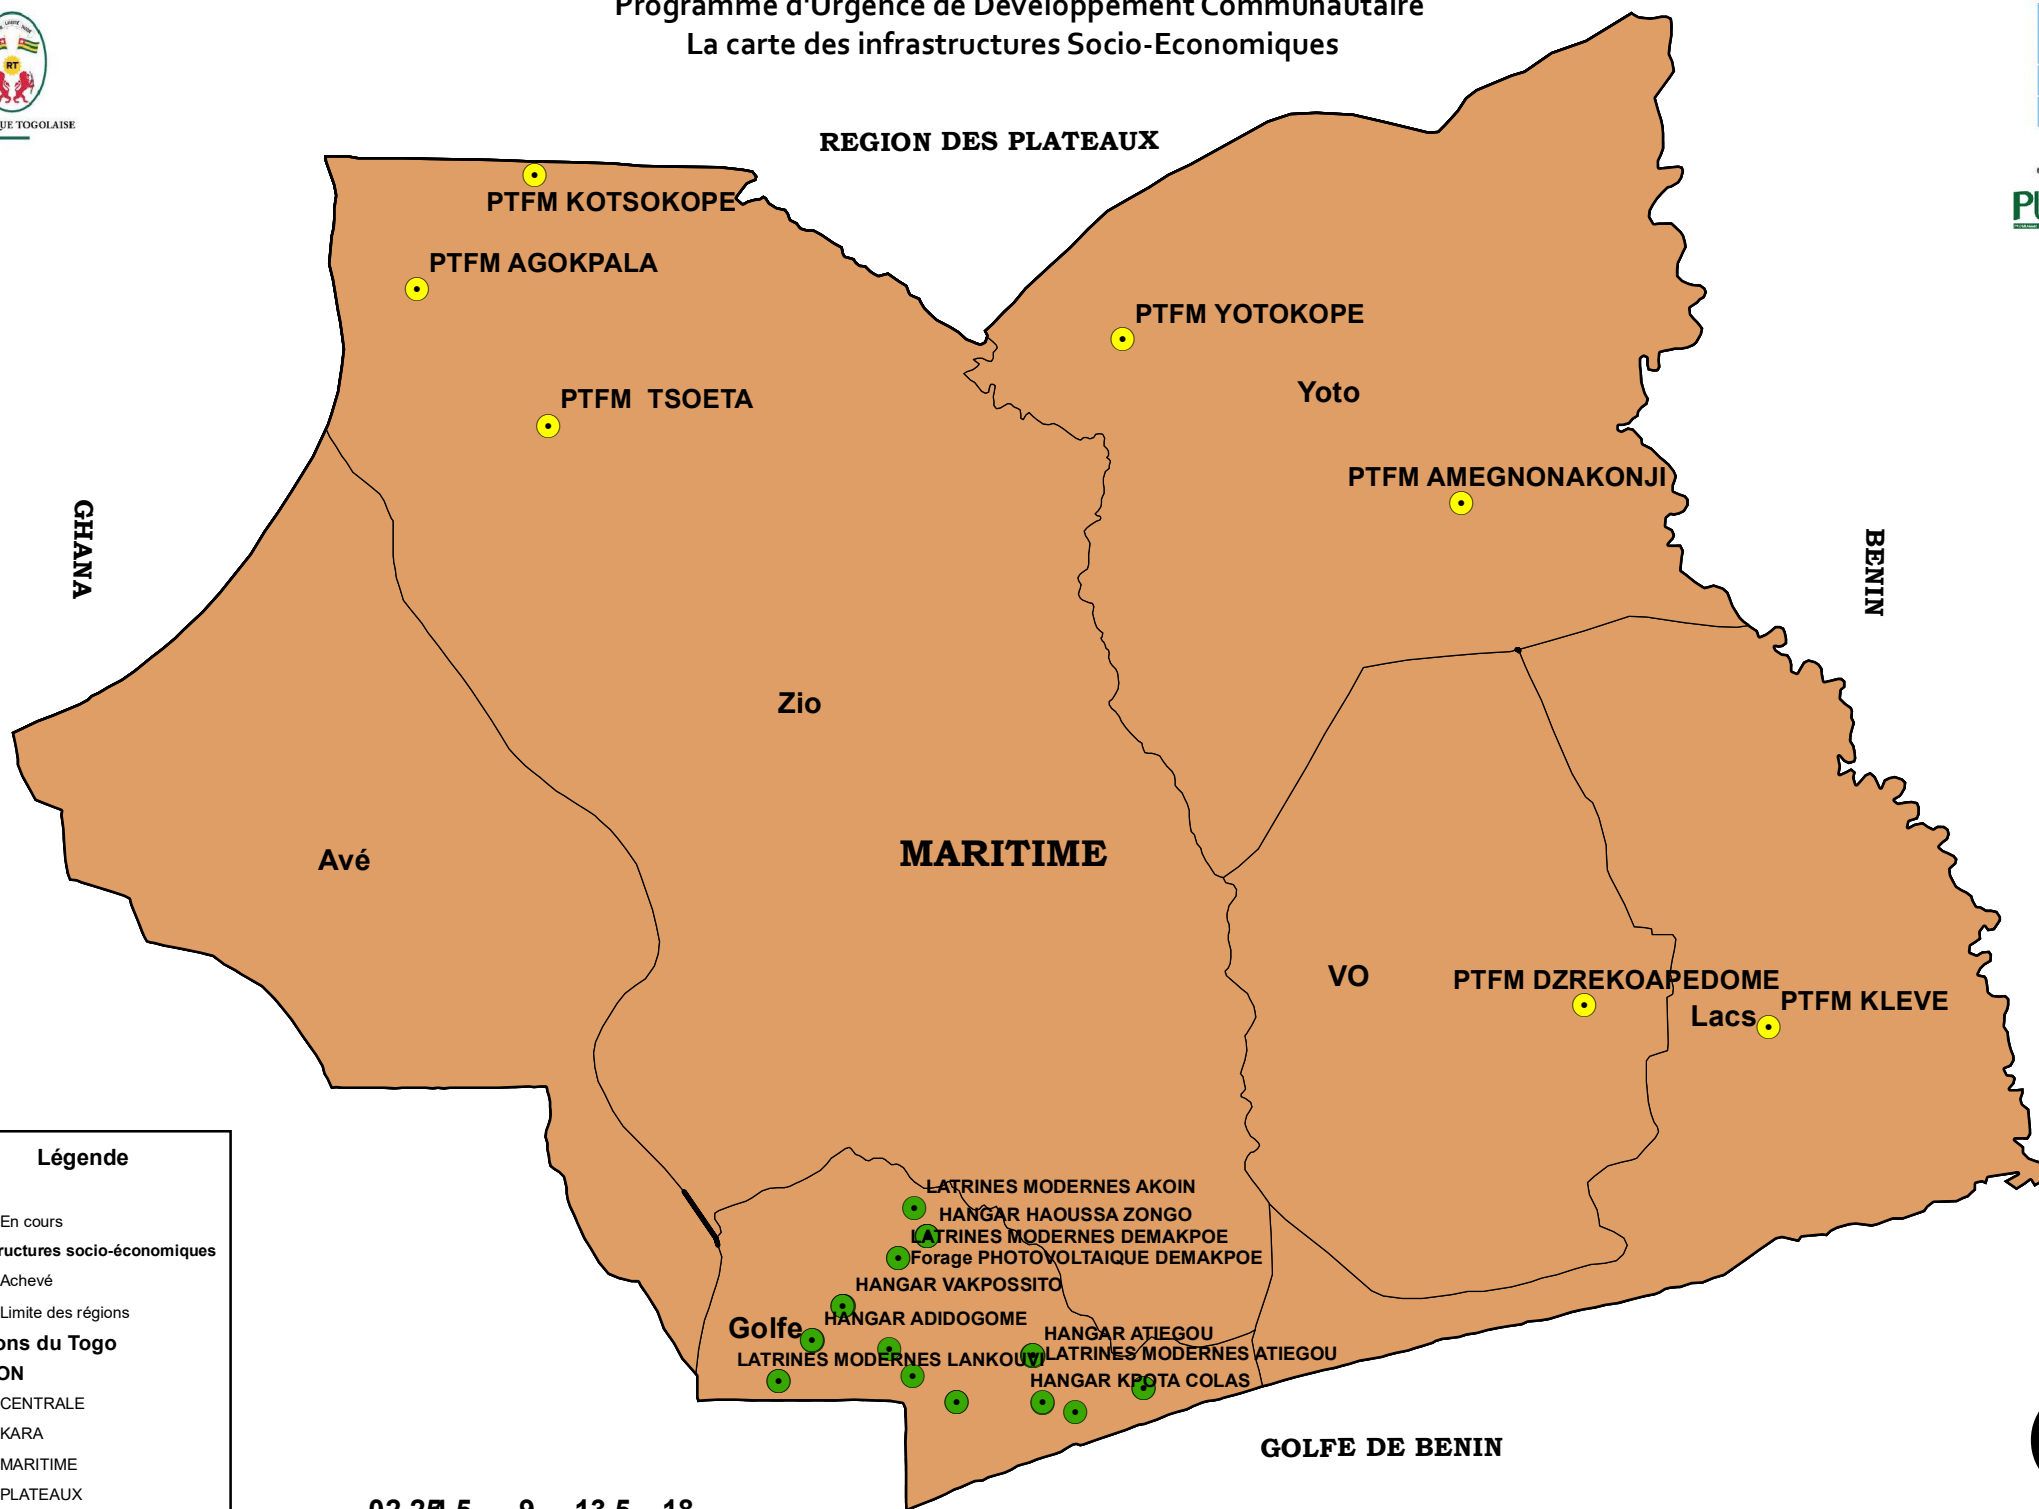

Programme d'Urgence de Développement Communautaire  
La carte des infrastructures Socio-Economiques

RÉPUBLIQUE TOGOLAISE

Au service  
des peuples  
et des nations

**Légende**

- PTFM**
- En cours
- Infrastructures socio-économiques**
- Achevé
- Limite des régions
- Régions du Togo**
- REGION**
- CENTRALE
- KARA
- MARITIME
- PLATEAUX
- SAVANES